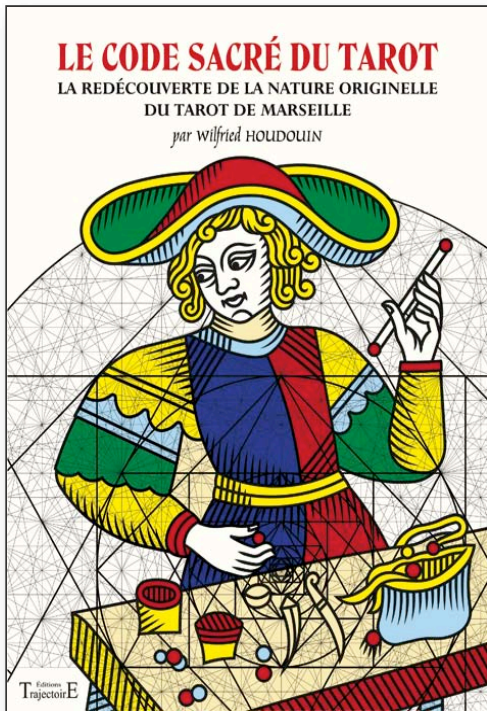

La redécouverte de la nature originelle du Tarot de Marseille

Éditions
TrajectoireE

Le code sacré du Tarot

Wilfried Houdouin

Cet ouvrage, tout en couleurs, comportant plus de 200 photographies et illustrations, présente pour la première fois au public la structure et la signification originelles du Tarot de Marseille, instrument philosophique traduisant, par ses icônes symboliques, les archétypes communs à toute l'Humanité. Intégralement généré par la Géométrie Sacrée de la Fleur de Vie et du Cube de Métatron, le Tarot de Marseille modélise un code cosmologique universel et véhicule depuis des siècles la Science des Anciens Bâisseurs. Il communique de même le "Gay Savoir" d'une immémoriale et joyeuse philosophie de la vie à tous ceux qui répondent à l'invitation de franchir la Porte de ses Arcanes et d'en pénétrer les Mystères...

CE LIVRE PRÉSENTE POUR LA PREMIÈRE FOIS :

- L'origine et la signification du Tarot
- La Géométrie Sacrée, structurelle et graphique du Tarot dit "de Marseille"
- La preuve que le Tarot de Marseille est intégralement constitué selon les Codes de l'Art et de la Science Sacrés, et qu'il constitue une authentique Science Traditionnelle traduisant une cosmologie universelle.
 - Le Tarot comme authentique instrument de Connaissance de Soi, du Monde et de l'Univers
 - Les approches pratiques élémentaires du Tarot de Marseille, définies par une théorie rigoureuse permettant de lire le Tarot de façon ludique et intuitive, claire et efficace, même si l'on est débutant.